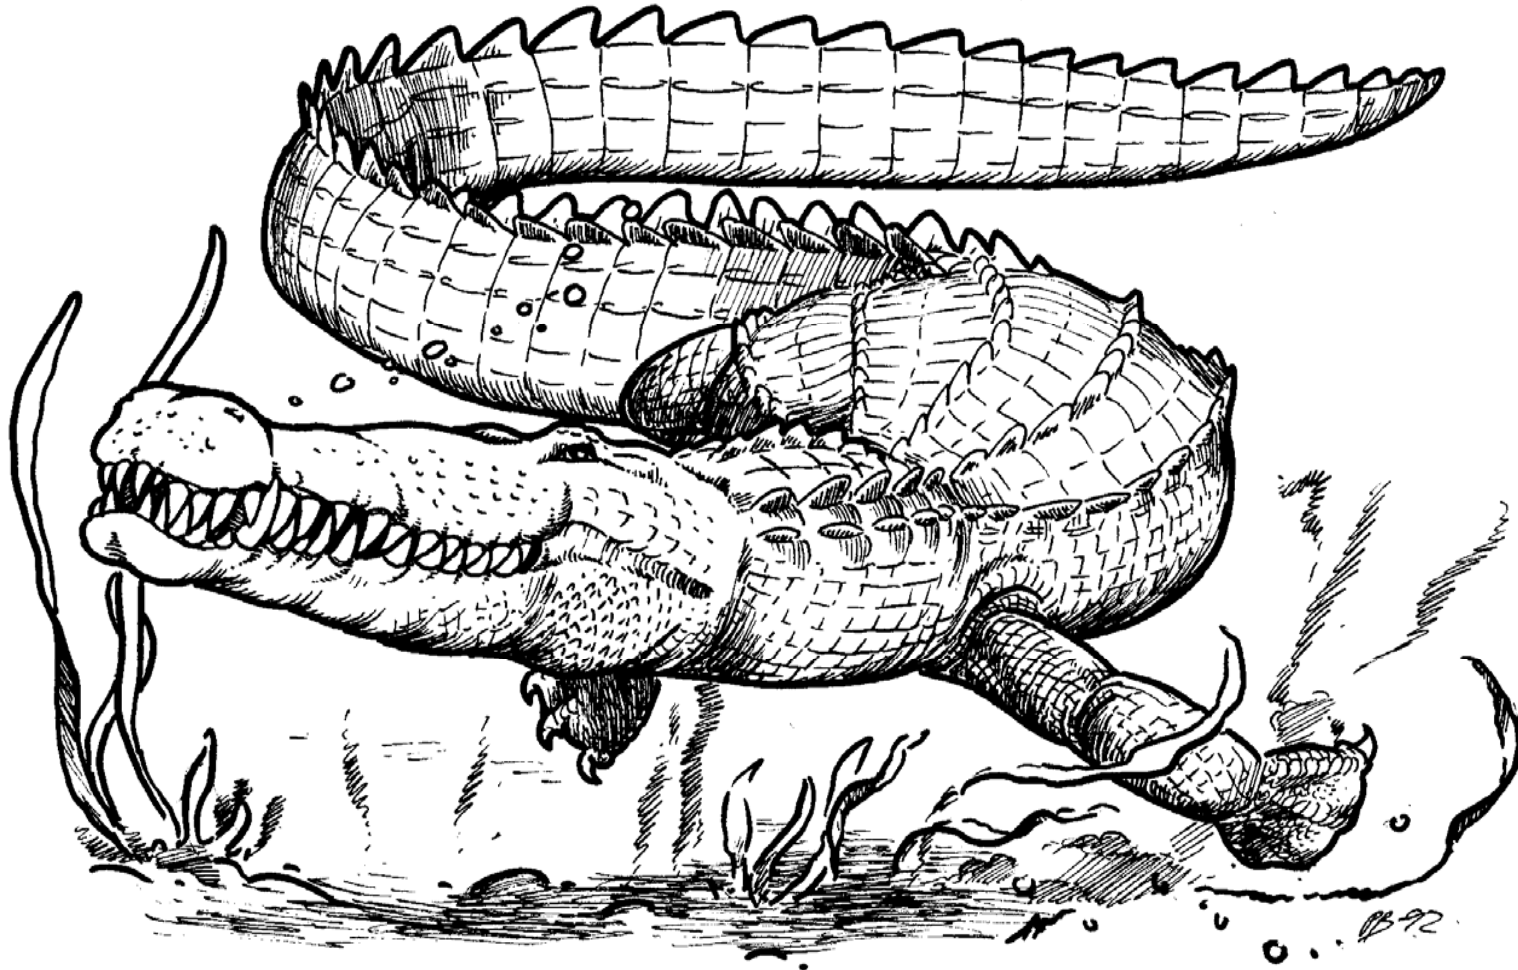

Dinofarg

Ingen vet hvilke farger kjempekrokodillen hadde, Hvilken farge tror du det var?

Deinosuchus

Krokodillene er dinosaurenes nærmeste slektninger og levde samtidig med dem. *Deinosuchus* var en kjempekrokodille som levde i Nord-Amerika i kritt-perioden. Den kunne bli 12 meter lang og kunne fange store dinosaurer.